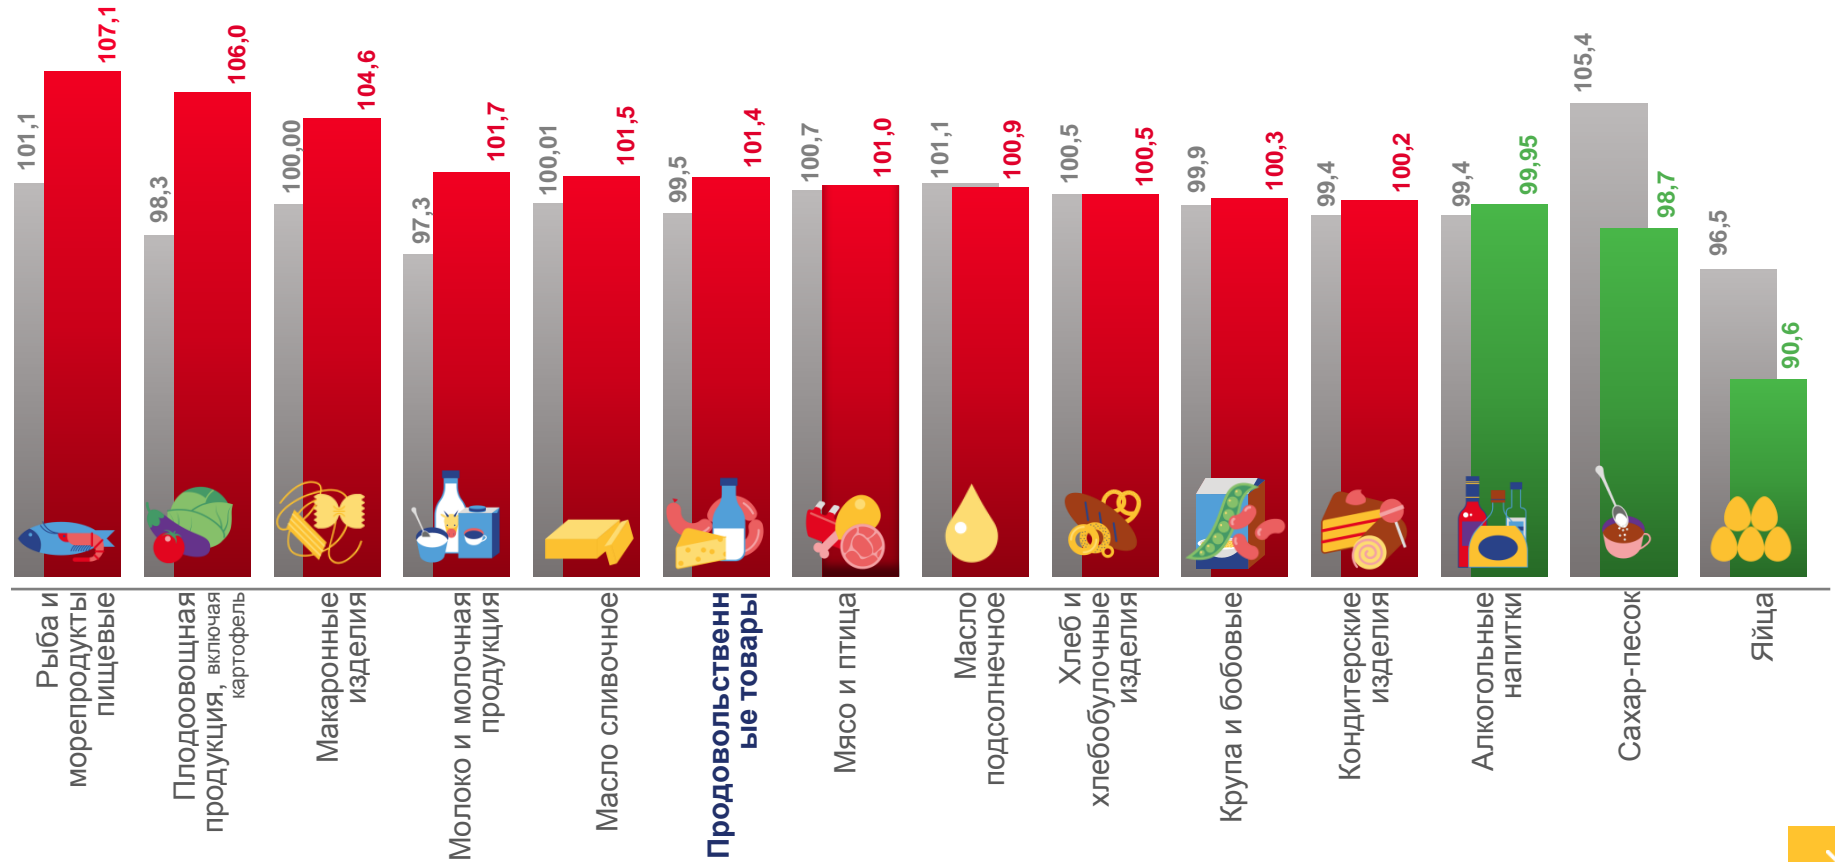

ИНДЕКСЫ ЦЕН НА ОТДЕЛЬНЫЕ ГРУППЫ И ВИДЫ ПРОДОВОЛЬСТВЕННЫХ ТОВАРОВ

В % К ПРЕДЫДУЩЕМУ МЕСЯЦУ

ИНДЕКС ЦЕН НА ПРОДОВОЛЬСТВЕННЫЕ ТОВАРЫ

■ Февраль 2021 к январю 2021 года ■ Февраль 2022 к январю 2022 года