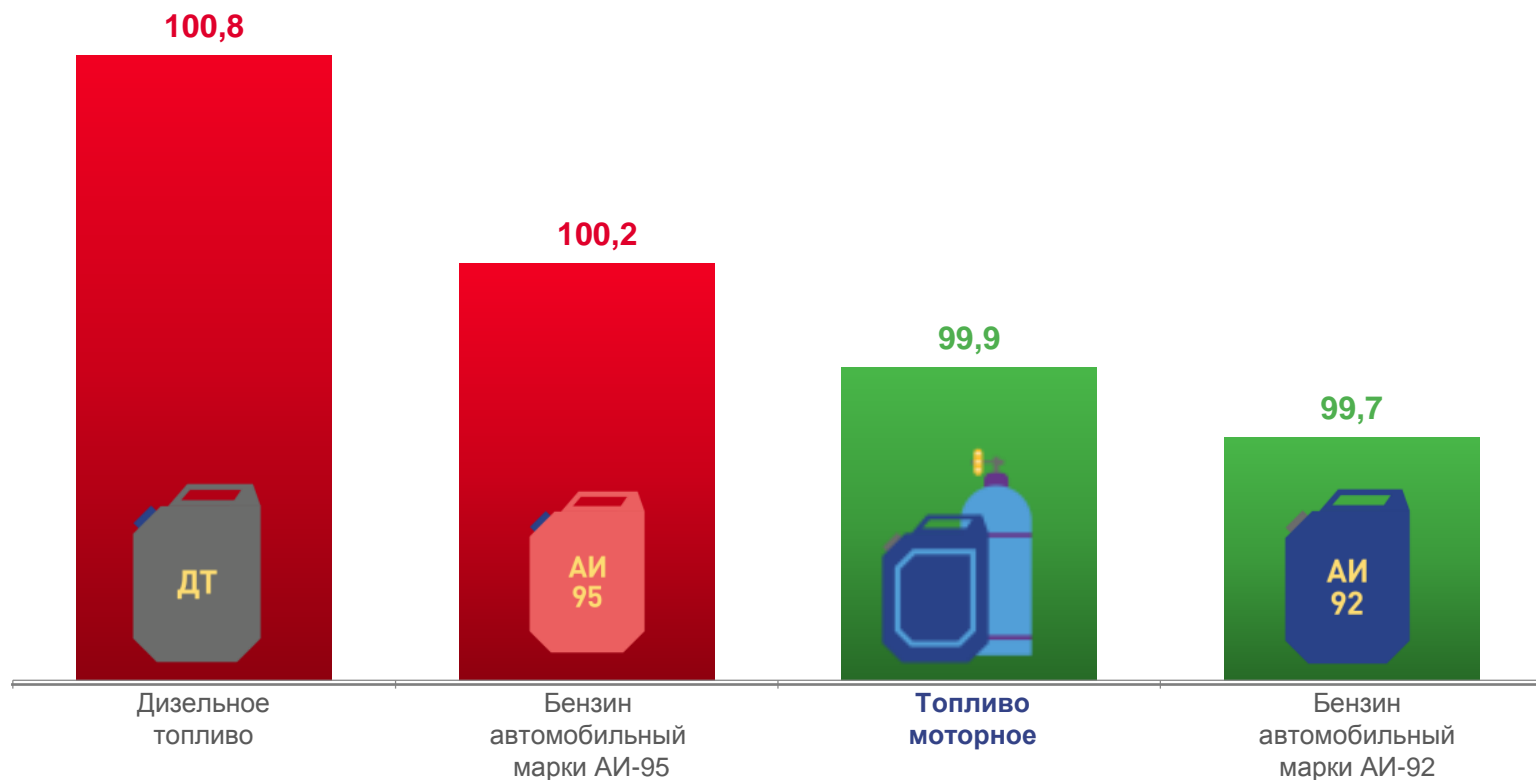

# ИНДЕКСЫ ЦЕН НА ТОПЛИВО МОТОРНОЕ

ФЕВРАЛЬ 2022 К ЯНВАРЮ 2022, %

## ИНДЕКС ЦЕН НА ТОПЛИВО МОТОРНОЕ

Топливо моторное

99,9

Дизельное топливо

100,8

Бензин автомобильный марки АИ-95

100,2

Бензин автомобильный марки АИ-92

99,7

СРЕДНИЕ ЦЕНЫ

▲ 59,50₽

▲ 55,77₽

▼ 51,36₽